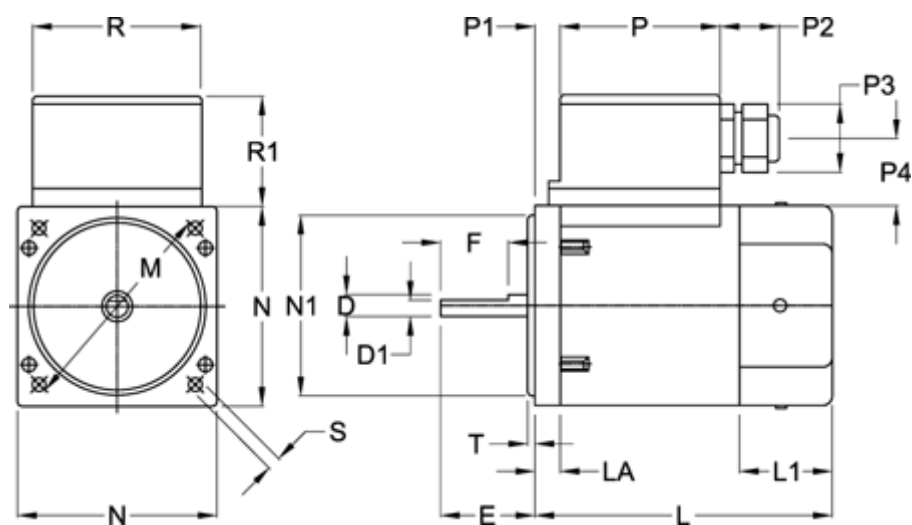

Varenummer: 7220900601461
 Beskrivelse: Induktionsmotor 9IF60S4CT 60W klemkasse
 1300om 1x220-240V 50HZ glat akse

Mål

D1 = 11	N = 90	R1 = 45.5
D Ø = 12	N1 Ø = 83	S = 4xØ6,5
E = 37	P = 53.5	T = 2
F = 25	P1 = 4	Vægt (kg) = 2.8
L = 120	P2 = 25	
L1 = 40	P3 = 27	
LA = 6.5	P4 = 27.5	
M Ø = 104	R = 55	